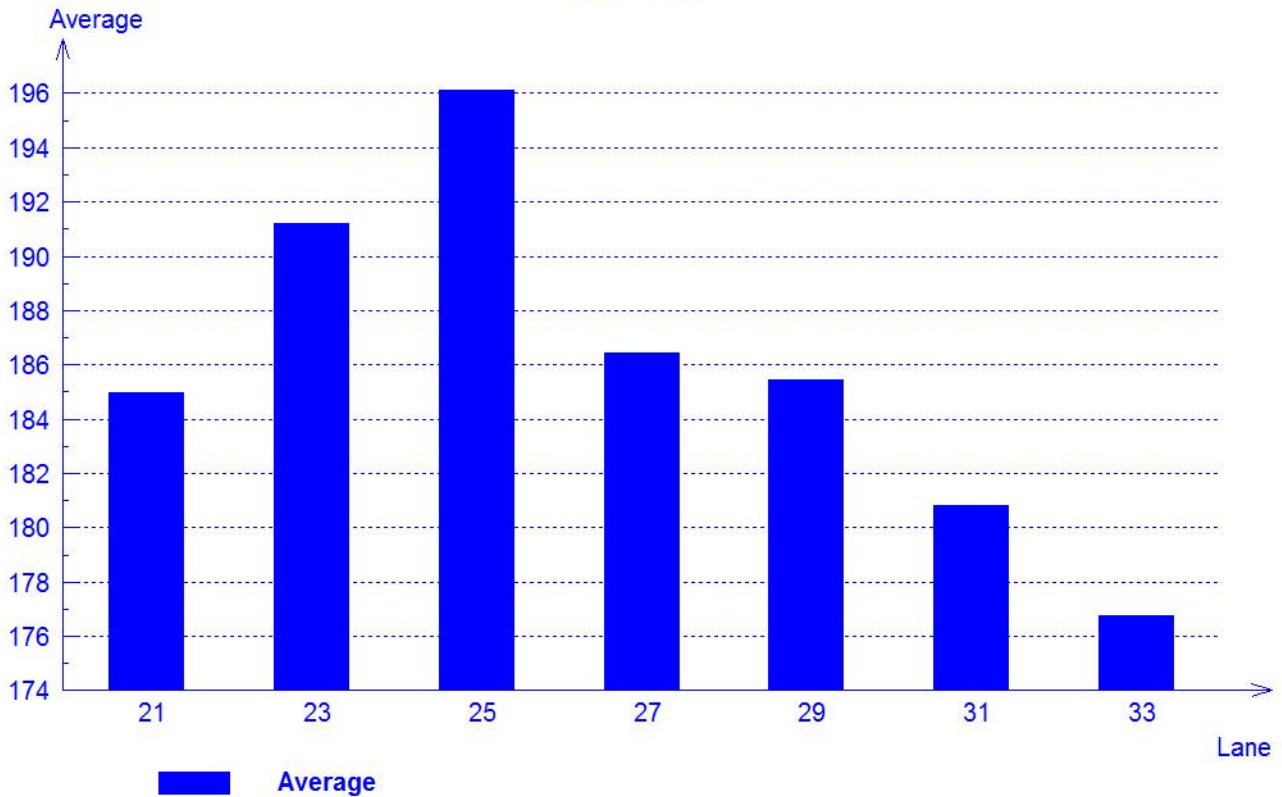

Substitutes

Keith Kleback	1615	6	269	300	873	0	3	0	0	1
Bill Rosengrant	5440	24	226	284	730	4	4	1	2	1
Frank Santarsiero	3208	12	267	300	888	4	8	0	0	4

Weeks 1 through 12

<u>Pair of Lanes</u>	<u>Per Bowler</u>
Lanes 21 & 22	184.94
Lanes 23 & 24	191.17
Lanes 25 & 26	196.08
Lanes 27 & 28	186.39
Lanes 29 & 30	185.42
Lanes 31 & 32	180.79
Lanes 33 & 34	176.73

Bowlers